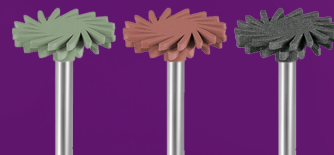

- MK-DENT
- 1 PC
- FRAISES CA (Ø 2,35 MM)
- LED LUX : FIBRE OPTIQUE JUSQU'À 40 000 LUX
- TYPE RACCORD : ISO
- VITESSE À VIDE DE 40 000 TR/MIN
- SORTIE DE PULVÉRISATION UNIQUE
- REVÊTEMENT CHROMÉ
- POIDS : 80G

~~€88,00 HT~~
€58,00 HT

DISQUES DE POLISSAGE
FLEXI-D STARTER 14

~~€69,00 HT~~
€39,00 HT

NOS POLISSOIRS TWIST

POLISSOIR DIAMANTÉ DIACOMP
PLUS TWIST (1 PC)

€9,95 HT

POLISSOIR DIAMANTÉ
DIAPOL TWIST (1 PC)

€9,95 HT