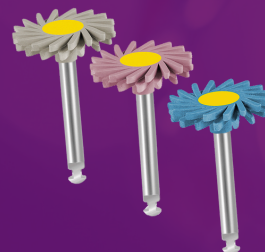

- MK-DENT
- 1 PC
- FRAISES CA (Ø 2,35 MM)
- LED LUX : FIBRE OPTIQUE JUSQU'À 40 000 LUX
- TYPE RACCORD : ISO
- VITESSE À VIDE DE 40 000 TR/MIN
- SORTIE DE PULVÉRISATION UNIQUE
- REVÊTEMENT CHROMÉ
- POIDS : 80G

LE POLISSAGE

N'A JAMAIS ÉTÉ AUSSI SIMPLE

STRIPS DE POLISSAGE
DIAMANTÉS FLEXISTRIPS-DIA
DS-50

€18,95 HT

STRIPS DE FINITION
ET DE POLISSAGE FS-50

~~€23,95 HT~~
€12,95 HT

DISQUES DE POLISSAGE
DIAMANTÉS FLEXI-DIA
STARTER 14

~~€88,00 HT~~
€58,00 HT

DISQUES DE POLISSAGE
FLEXI-D STARTER 14

~~€69,00 HT~~
€39,00 HT

NOS POLISSOIRS TWIST

POLISSOIR DIAMANTÉ DIACOMP
PLUS TWIST (1 PC)

€9,95 HT

POLISSOIR DIAMANTÉ
DIAPOL TWIST (1 PC)

€9,95 HT