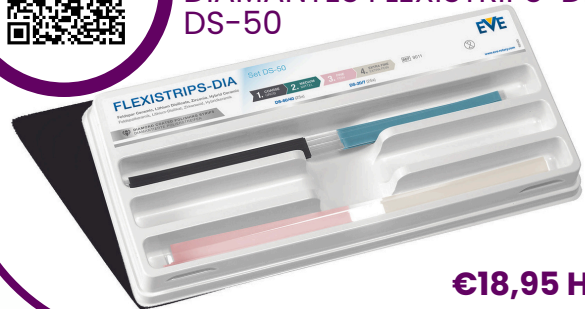

LE POLISSAGE

N'A JAMAIS ÉTÉ AUSSI SIMPLE

STRIPS DE POLISSAGE
DIAMANTÉS FLEXISTRIPS-DIA
DS-50

€18,95 HT

STRIPS DE FINITION
ET DE POLISSAGE FS-50